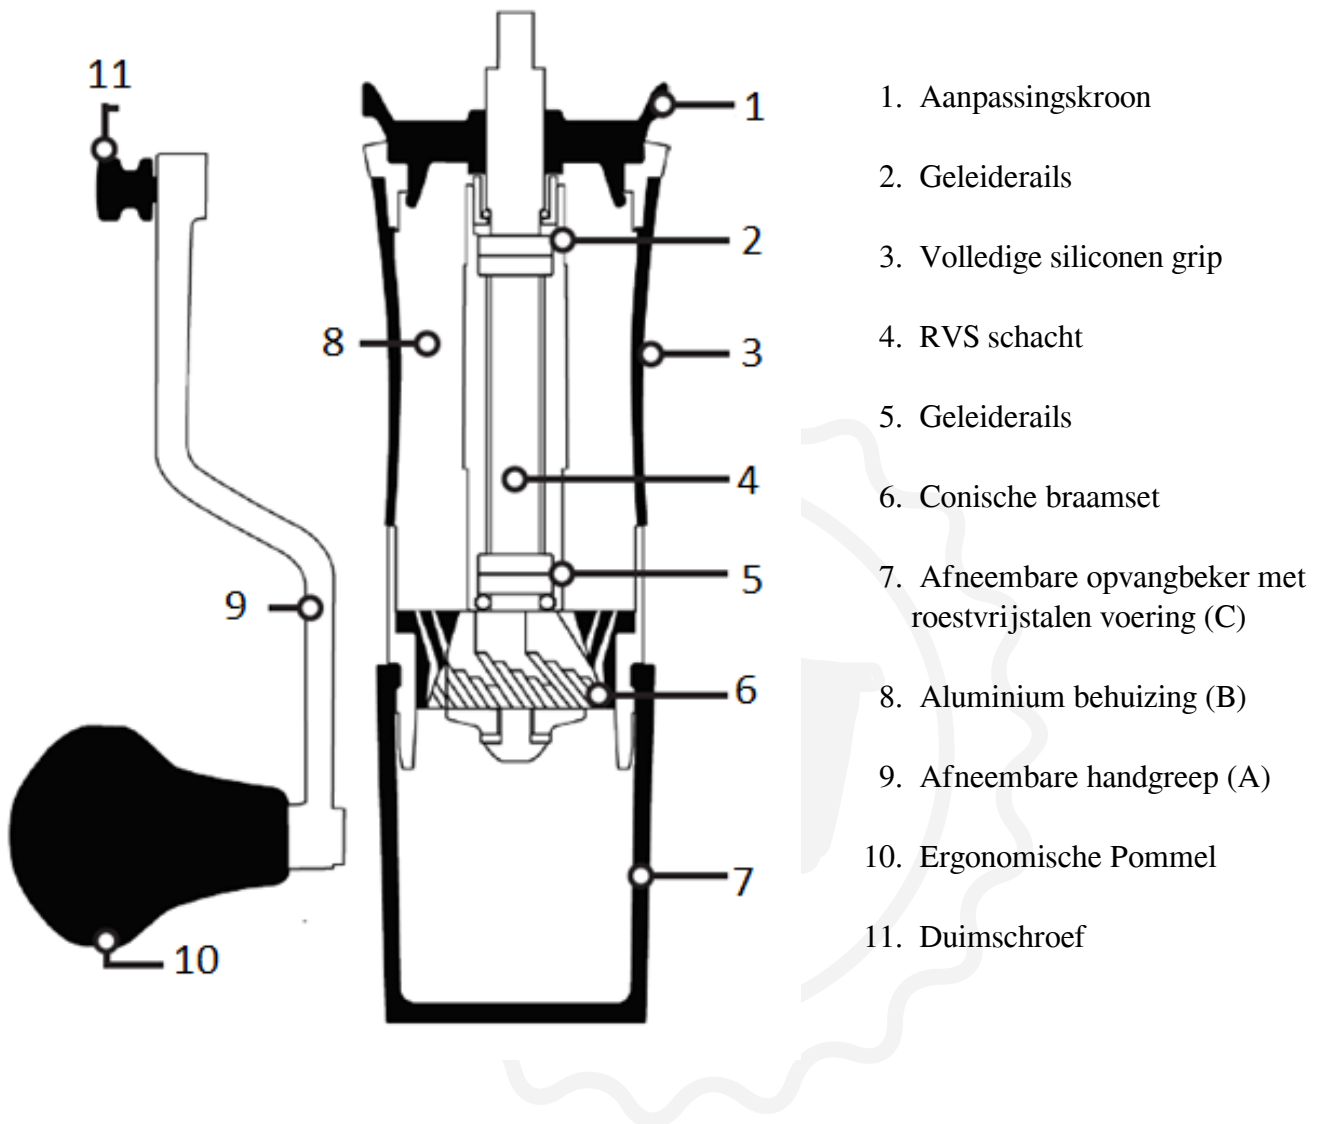

Royal Grinder

Gebruiksaanwijzing

Productomschrijving

De grinder bestaat uit drie hoofdonderdelen: (A) afneembare aluminium handgreep, (B) gefreesde aluminium behuizing, (C) verwijderbare opvangbak

Je maalpatroon aanpassen

Kroon voor het optillen, draaien en vergrendelen

Maximale dosis: 32 gram

Minimale maalgraadinstelling: 0,02 mm

1. Til de kroon omhoog totdat u een klik voelt en deze volledig los is van de basis.

2. Draai aan de kroon om de maalgraad aan te passen. +Met de klok mee (toenemende getallen) verhoogt de maalgraad. -Tegen de klok in -Met de klok mee (afnemende getallen) verlaagt de maalgraad.