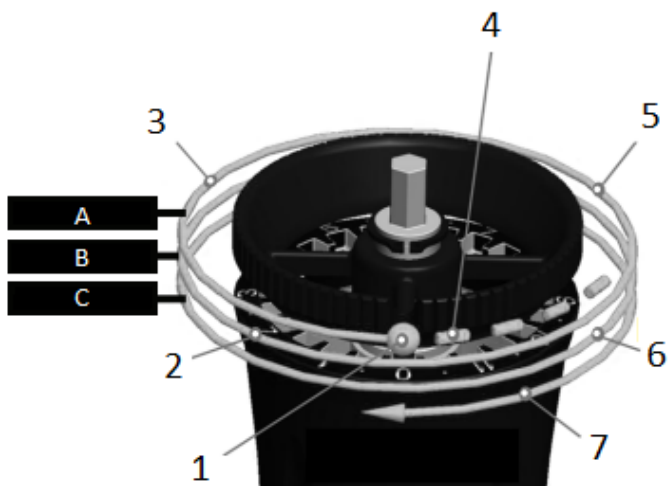

1. Absolute nul (Finest Possible Grind)
2. Aeropress (med. fine)
3. Commerciële Espresso (extra fijn)
4. Ga nooit onder het absolute NUL!
5. Flair Espresso (fijn)
6. Overgieten (middelgrof)
7. French Press (grof)

OPMERKING: De maalinstellingen variëren afhankelijk van het soort koffie dat u zet. methode, gewenste dosis, boontype en geroosterd. Pas aan naar jouw favoriete smaak.

Garantie en gebruik van het product

Op de producten wordt de standaard wettelijke garantieperiode verleend. Deze garantie is niet overdraagbaar en compensatie in contanten is niet mogelijk. De garantie is niet van toepassing op producten die anders zijn gebruikt dan aangegeven in deze gebruiksaanwijzing.

De garantie is eveneens niet van toepassing op:

Schade als gevolg van onjuist gebruik, verwaarlozing van onderhoud of enig ander gebruik voor doeleinden die niet in deze handleiding worden vermeld.

- Schade aan het uiterlijk, schade veroorzaakt door corrosie of geleidelijke slijtage.
- Eventuele ingrepen of reparaties door onbevoegde personen leiden tot het vervallen van de productgarantie.

Verkoper en importeur: NajTrade s.r.o., Húskova 31, 04023 Košice, IČO: 50590502.