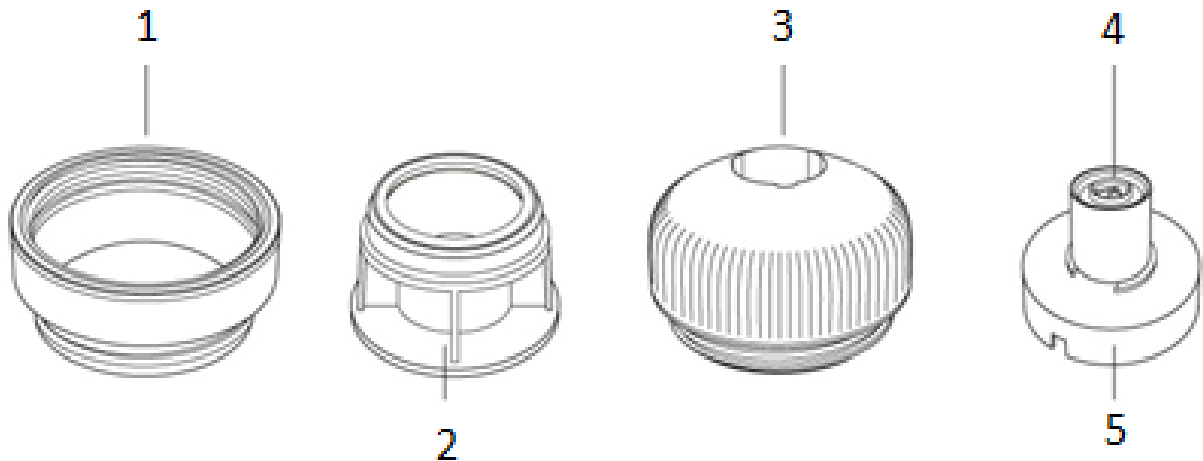

1. Adapterring
2. Capsulehouder
3. Hoofd
4. Mondstuk
5. Capsulehouder